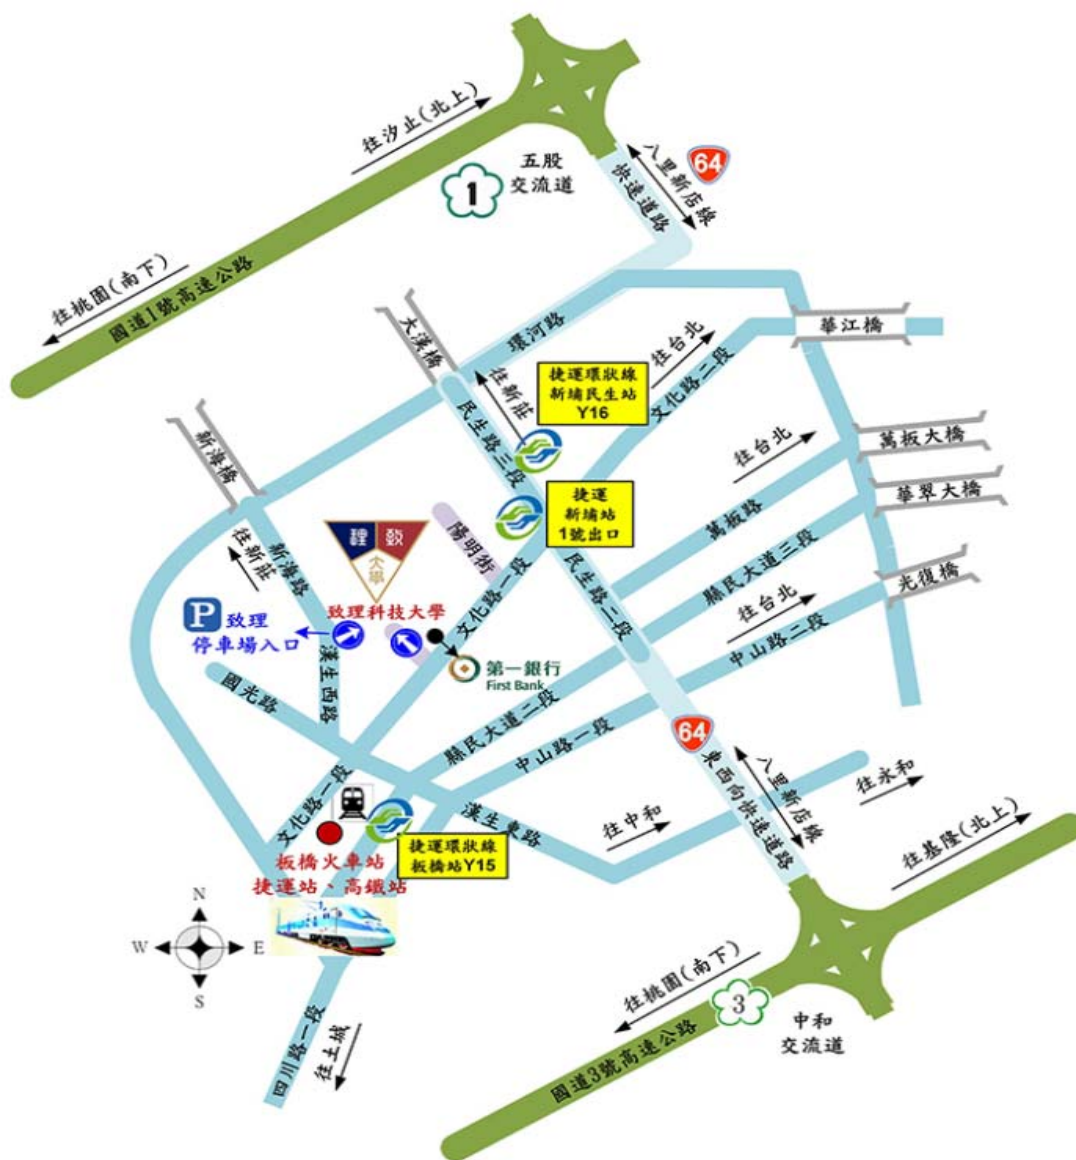

（一）<https://www.facebook.com/CLUTSP>

（二）https://www.instagram.com/clutsp_14th/

壹拾貳、活動聯絡人：

致理科技大學學生議會議長黃閔萱 0934-004-268

致理科技大學課指組何奕勳老師 0975-419-118

E-mail：citsa112@gm.chihlee.edu.tw

壹拾參、交通路線：(如下圖所示)

◎致理科技大學地址：220305 新北市板橋區文化路 1 段 313 號

本校校區周邊劃設汽、機車停車位少，且校內汽、機車停車位有限，無法提供停車需求，請搭乘大眾運輸交通工具來校！

◎交通資訊說明：

搭乘捷運板南線：

請至新埔站下車，往 1 號出口，沿文化路 1 段直走至第一銀行後右轉，即可到達（步行約 5 分鐘）。

搭乘捷運新北環狀線：

請至新埔民生站(Y16)下車，沿民生路 3 段直行，右轉步行文化路 1 段，即可到達（步行約 6 分鐘）。

請至板橋站(Y15)下車，沿新站路直行，右轉步行文化路 1 段，即可到達（步行約 10 分鐘）。