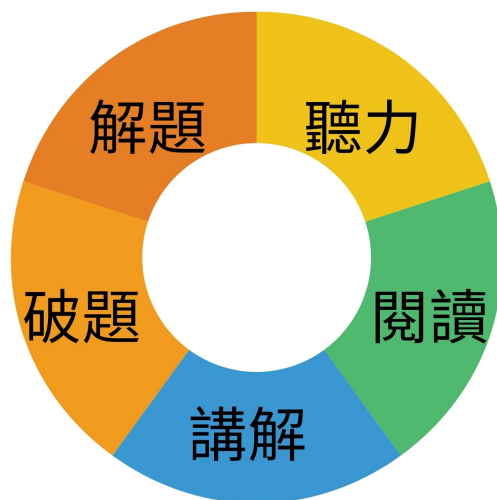

寒假

新制多益關鍵 基礎密集班

110/01/18-110/01/29

虎科大語言中心
林冠宇老師

全程參與頒發結業證書
【學習歷程檔案】
可增添多元表現

依照新制多益考題類型

- 介紹**7**大考題
- 講解題型破題技巧
- 培養解題概念及能力

寒假密集課程