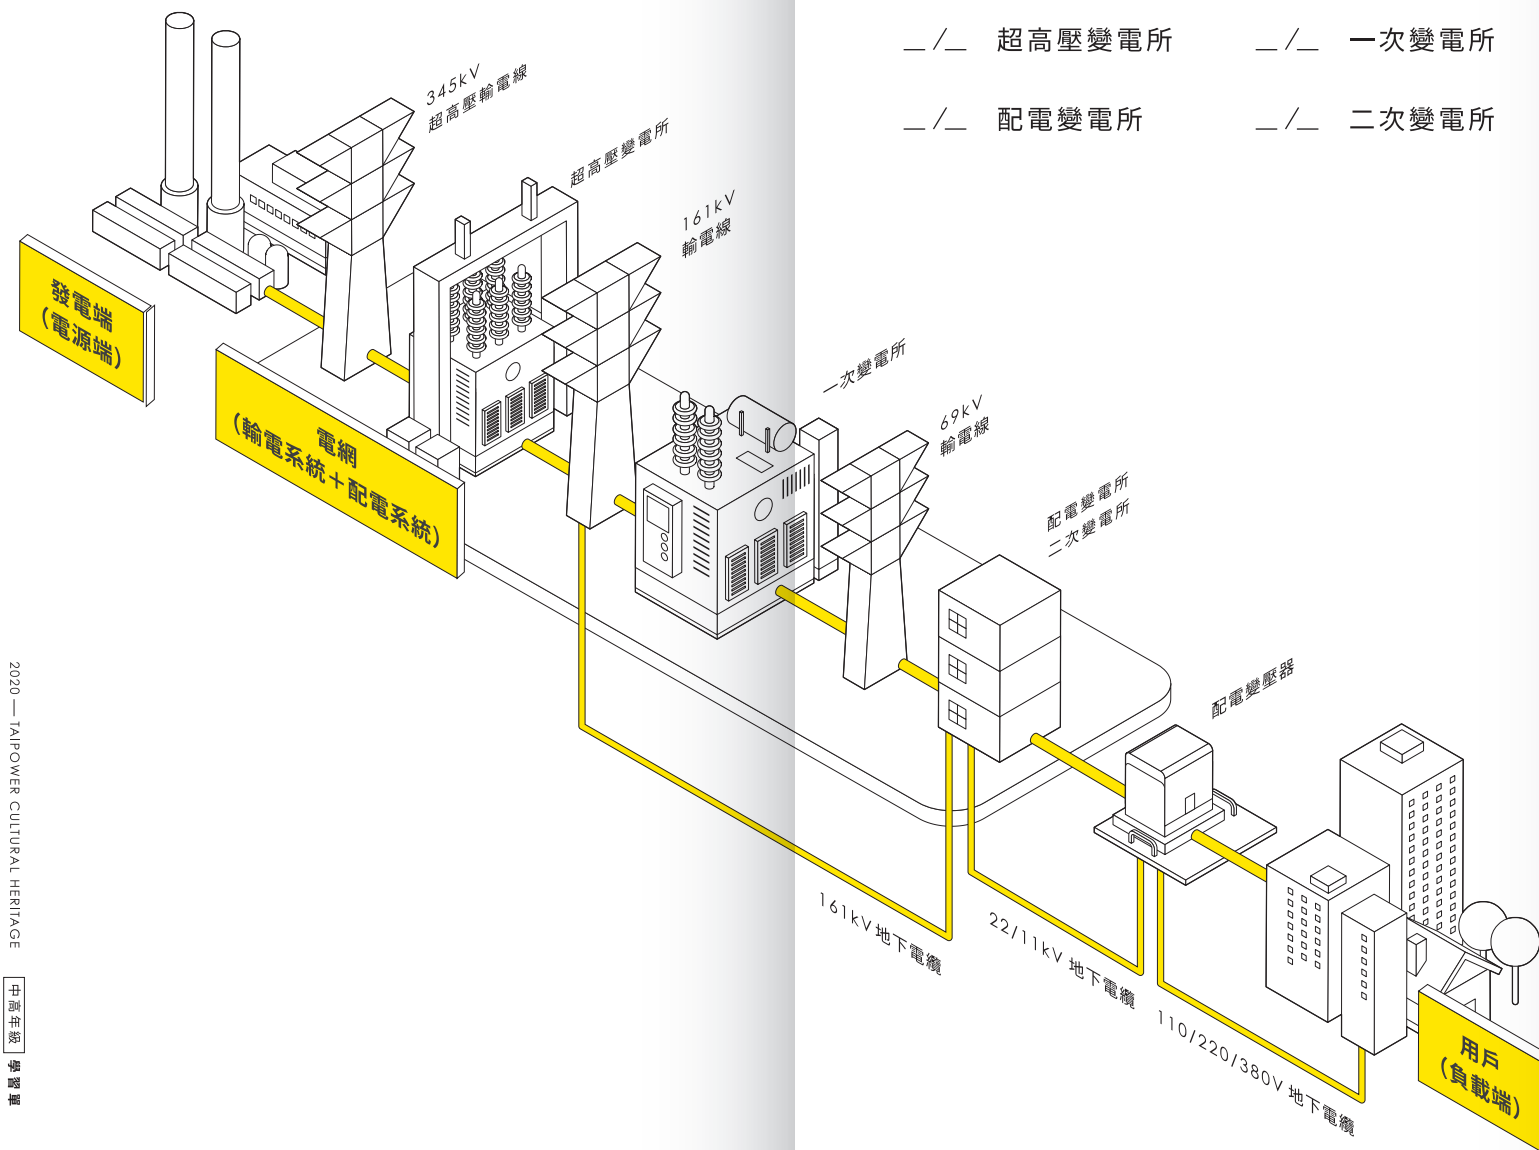

電力宅配到你家 色彩遊戲

電經歷層層關卡，從發電廠到我們的家中，一起來為電力設備填上你喜歡的色彩吧！

請你試看看，能不能正確填入各種電力場域所對應的英文縮寫。

- / — 超高壓變電所
- / — 一次變電所
- / — 配電變電所
- / — 二次變電所

2020 台灣電力文資特展

LIGHT UP

是與你重動

345kV → 110V

中高年級 學習單

廣告

TAIWAN POWER COMPANY

小朋友們，

歡迎來到「島嶼脈動」台灣電力文資特展！
習慣了被電力環抱的生活，這一次跟我們一起窺探插頭後方的電力世界！

電力系統小知識

看完展覽後，請小試身手回答以下問題，在正確的答案上打✓

- 電網輸通島嶼電力的任督二脈，1945年成立到現在，總計已完成多少回線公里的輸電線路？
 6.1萬 1.6萬 15萬
- 電線桿或變電箱上，標有兩排由英文、數字所組成的電力座標，也是山友另類的GPS，通常會出現幾碼？
 9-11碼 14-16碼 17-19碼
- 電力系統由發電、輸電與配電系統結合而成，其中輸電及配電系統又可稱作？
 電纜 電廠 電網
- 一度電是指用1,000瓦特的用電器具，連續使用多久所消耗的電量？
 10小時 1小時 1天
- Bubu家安裝了什麼類型的電表，才能夠讓媽媽無時無刻都能掌握家中的用電量？
 二線式電表 智慧電表 三線式電表
- 台電退役輸電設備「木橫擔」的編號是？
 BomBom E010 TPC2020

電力物件連連看

請將圖片連上正確的名稱喔！

電纜剝皮器
剝除電纜絕緣外層

電源轉供告示牌
停電或施工標示用

熔絲鏈開關
保護電力設備用

機械式路燈
時控開關
臨時控制路燈開關

收費背包
人員收費用公事包

CHARGED WITH ELECTRICITY
2020 台灣電力文資特展

Songshan Cultural and Creative Park

No.133, Guangfu South Road, Xinyi District, Taipei City

每日 | 10:00 ————— 18:00 (17:45最後入場)