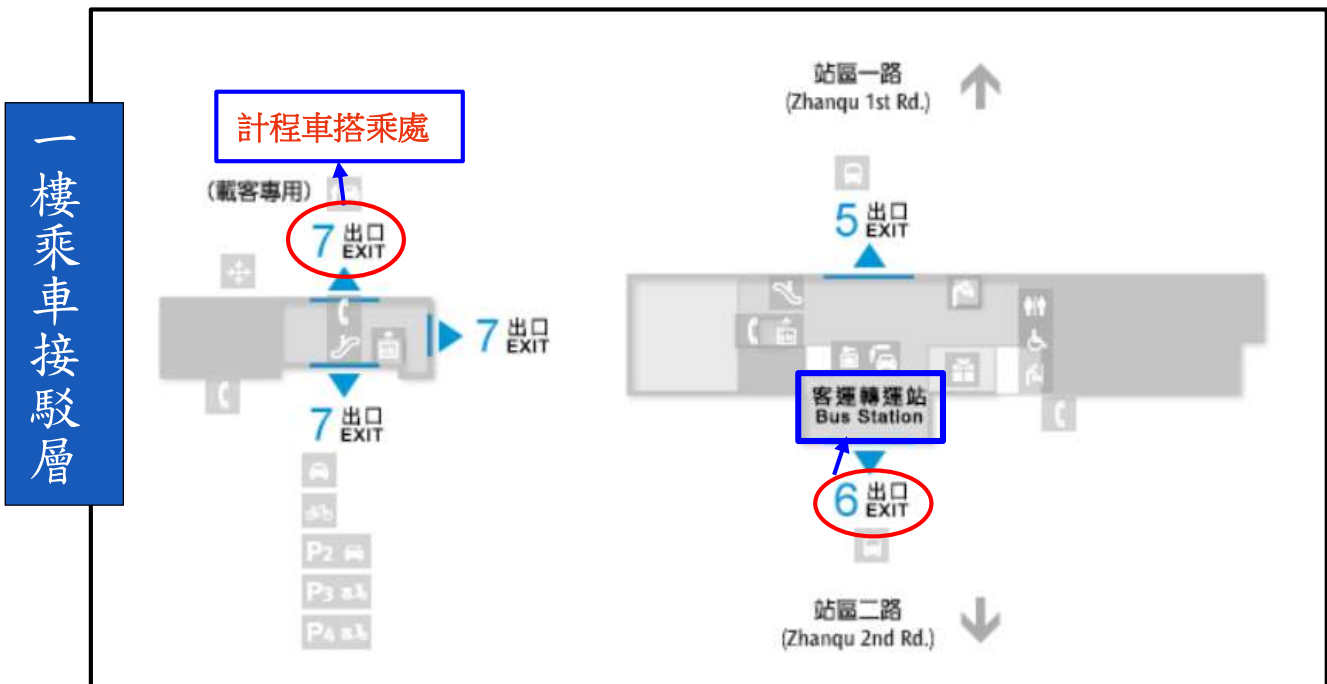

#### 2. 經由國道 3 高速公路

- 由快官系統交流道〈往彰化方向〉下中彰快速道路，〈台74線〉，至中山路左轉，經台化工廠，左轉進德路，即可抵達彰化師大進德校區。

(二) 台鐵轉乘(有底線者可點選連結)

1. 搭乘**彰化客運**〈彰化市中正路一段 563 號〉搭乘 6908、6909、6910、6916、6917、6918、6919、6933、6935 路線，至「**彰化縣原住民生活館**」下車，步行約 7 分鐘即可抵達彰化師大(進德校區)。
2. 騎乘 **YouBike**，沿**中正路一段**直行至路底，接**中山路三段**，於**進德路**右轉繼續直行，共約 15 分鐘路程即可抵達彰化師大(進德校區)。
3. 搭乘**計程車**〈價格約 150 元，車行時間 8~10 分鐘〉，至彰化師大(進德校區)。

### 十六、校園建物位置圖 (至善館 B1)

行車動線

行走路線

地下1樓無障礙  
職訓教室