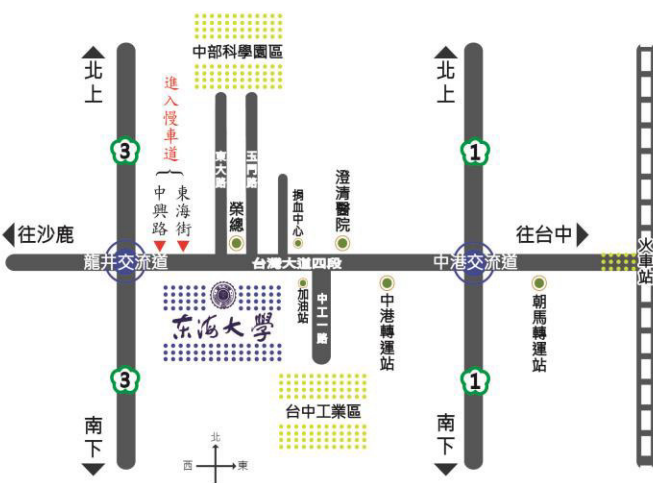

#### 國際學院

國經學程(5)

### 活動流程與資訊

- 9:40-10:00 報到
- 10:00-11:20 招生資訊/學系說明
- 11:20-12:00 學長姐分享/Q&A
- 12:00 賦歸

報名網址：<https://ithu.tw/732>

東海大學招生策略中心

聯絡電話：(04)23590121分機22603

傳真電話：(04)23596334

學校地址：台中市西屯區臺灣大道四段1727號

簡章下載：<http://recruit.thu.edu.tw>

# 東海大學教學區平面圖

1. 說明會當日依報名時登記之車牌號碼入校。
2. 為避免群聚感染，當日**陪同者限1人**。
3. 出席說明會請務必全程**配戴口罩**，未戴口罩或額溫超過37.5度將無法入場。
4. 請由正門口(榮總對面)入校。

## 如何來東海