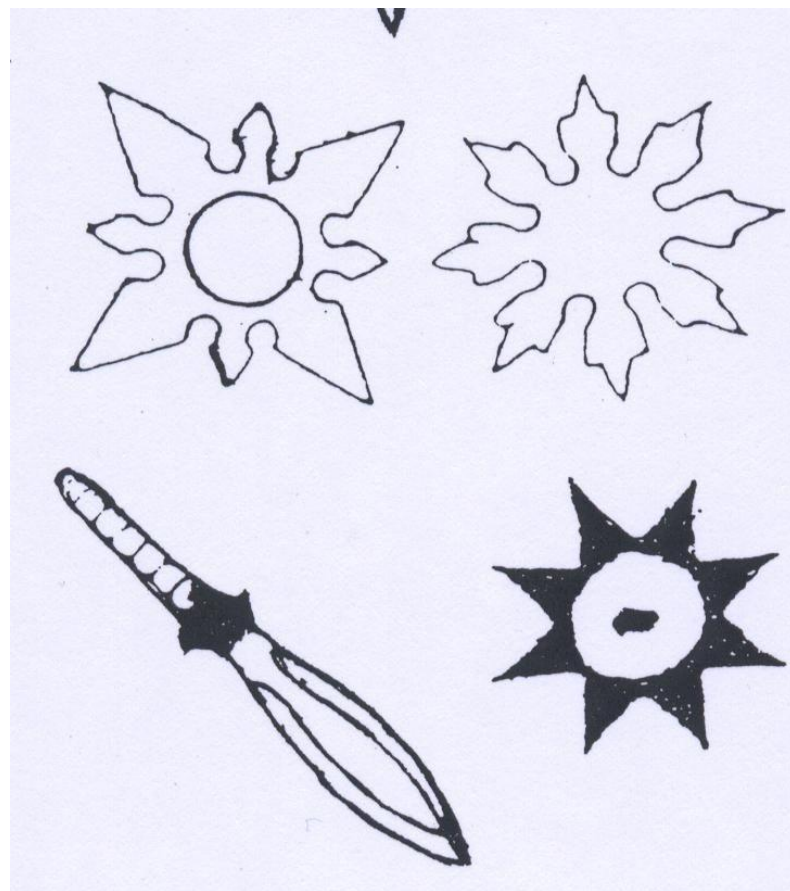

各類型鏢刀

- 型式不一，刀刃呈放射、星芝狀等多角形或刀刃呈紡錘狀，均可供投擲