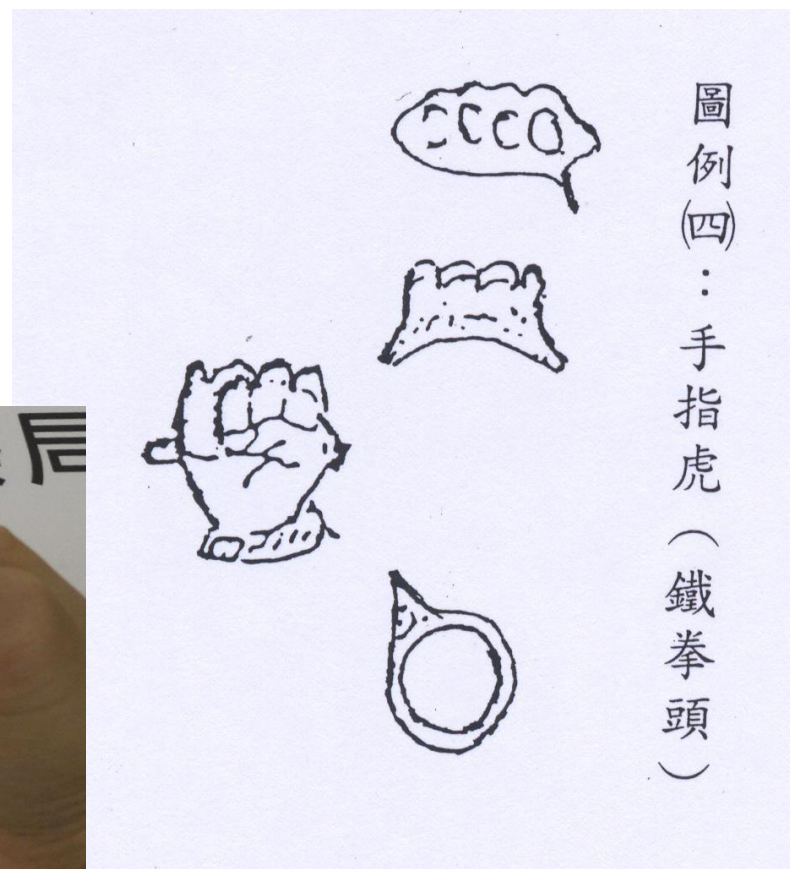

武士刀

- 外型似長刀，刀刃長短不一，手把稍長，可供雙手握用

手杖刀

- 形如拐杖，分為二段，上半段裝刀刃，下半段為刀鞘，二段連接處裝置卡榫，抽出刀刃即為長刀

鴛鴦刀

- 兩把利刃互相插入手把時如一木棒，雙手拉開即成兩把利刃

圖例(三)：
鴛鴦刀

手指虎

- 又稱鐵拳頭，金屬塊製成，中有四孔或單孔以便手指套入使用

鋼 (鐵) 鞭

- 用多數不同類形鐵圈互相套扣而成

圖例(五)：鋼(鐵)鞭

扁鑽

- 刀刃為三角形，兩面開鋒，柄稍長，末端成圓圈

匕首

- 為最短小之劍，刀刃兩面開鋒且相稱