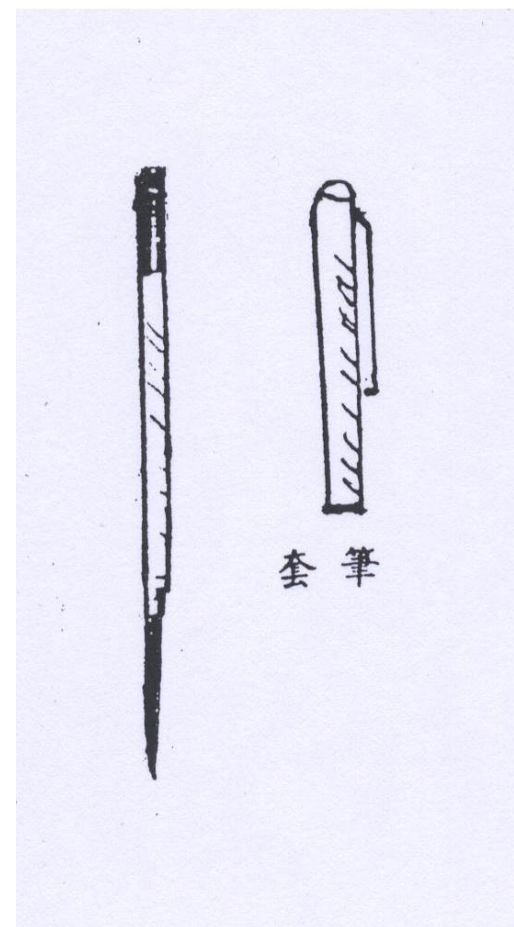

鋼筆刀

- 其外型似鋼筆，體積較普通鋼筆略大，筆套內裝有小型刀刃