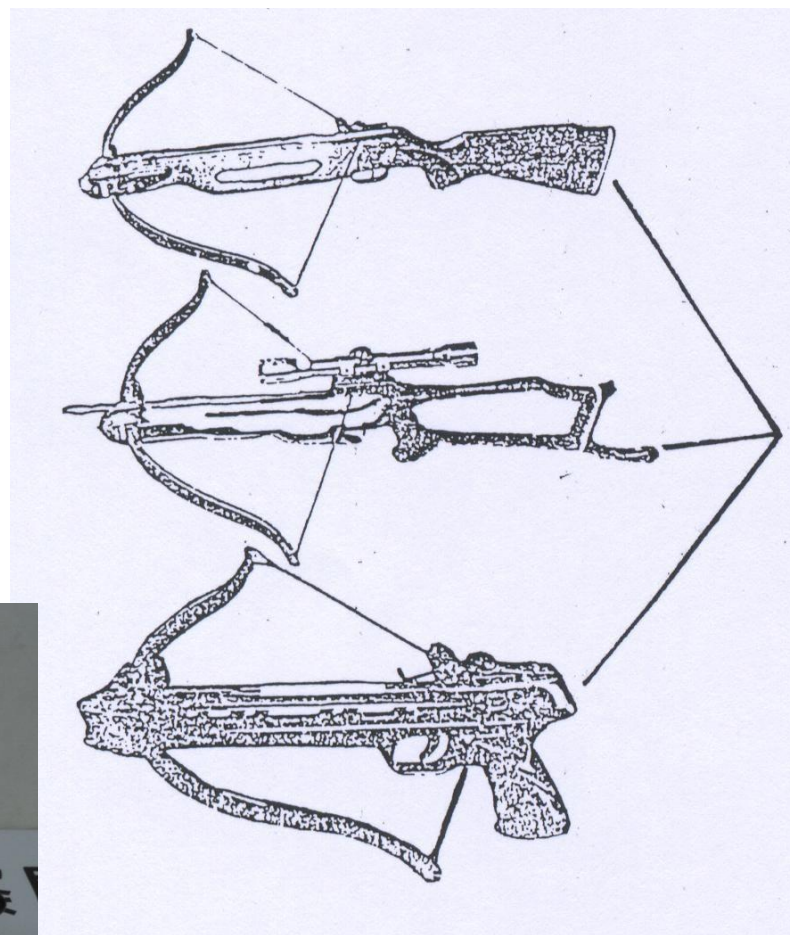

十字弓

- 係為發射箭矢之機械原理，並有槍托、準星、扳機、瞄準器、望遠鏡等配備