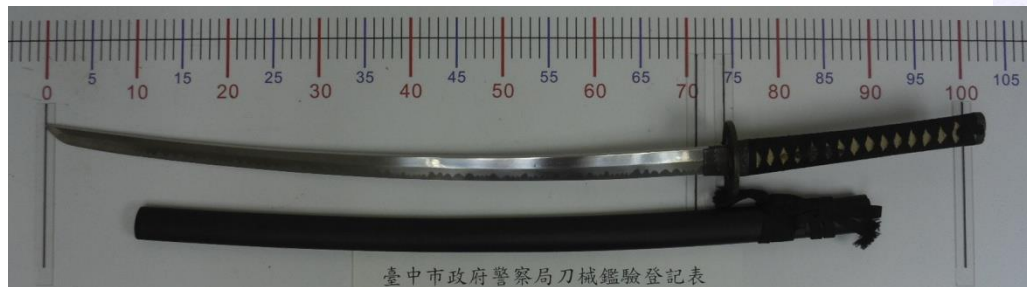

管制刀械與危險刀械宣導簡報

法源依據

- 槍砲彈藥刀械管制條例
- 槍砲彈藥刀械許可及管理辦法

管制刀械種類(共12種)

- 槍砲彈藥刀械管制條例§4-1-3：
刀械：指武士刀、手杖刀、鴛鴦刀、手指虎、鋼(鐵)鞭、扁鑽、匕首(各如附圖例式)及其他經中央主管機關公告查禁，非供正當使用具有殺傷力之刀械。
- 內政部90年11月20日台(90)內警字第9081482號公告：
各類型鏢刀、非農用掃刀、鋼筆刀、蛇刀、十字弓等五種刀械，非經本部許可，不得製造、販賣、運輸、轉讓、出租、出借或持有。

武士刀

- 外型似長刀，刀刃長短不一，手把稍長，可供雙手握用

手杖刀

- 形如拐杖，分為二段，上半段裝刀刃，下半段為刀鞘，二段連接處裝置卡榫，抽出刀刃即為長刀

鴛鴦刀

- 兩把利刃互相插入手把時如一木棒，雙手拉開即成兩把利刃

圖例(三)：
鴛鴦刀

手指虎

- 又稱鐵拳頭，金屬塊製成，中有四孔或單孔以便手指套入使用

鋼 (鐵) 鞭

- 用多數不同類形鐵圈互相套扣而成

圖例(五)：鋼(鐵)鞭

扁鑽

- 刀刃為三角形，兩面開鋒，柄稍長，末端成圓圈

匕首

- 為最短小之劍，刀刃兩面開鋒且相稱

各類型鏢刀

- 型式不一，刀刃呈放射、星芝狀等多角形或刀刃呈紡錘狀，均可供投擲

非農用掃刀

- 外形似長刀，其刀柄加長，與農用掃刀（刀尖向開鋒面內彎）迥然不同

鋼筆刀

- 其外型似鋼筆，體積較普通鋼筆略大，筆套內裝有小型刀刃

蛇刀

- 其外型不一，刀刃部分呈三角形或不規則形狀，刀把中空可供持握，其刀把或刃身週邊加上尖銳針刺，鋒利異常