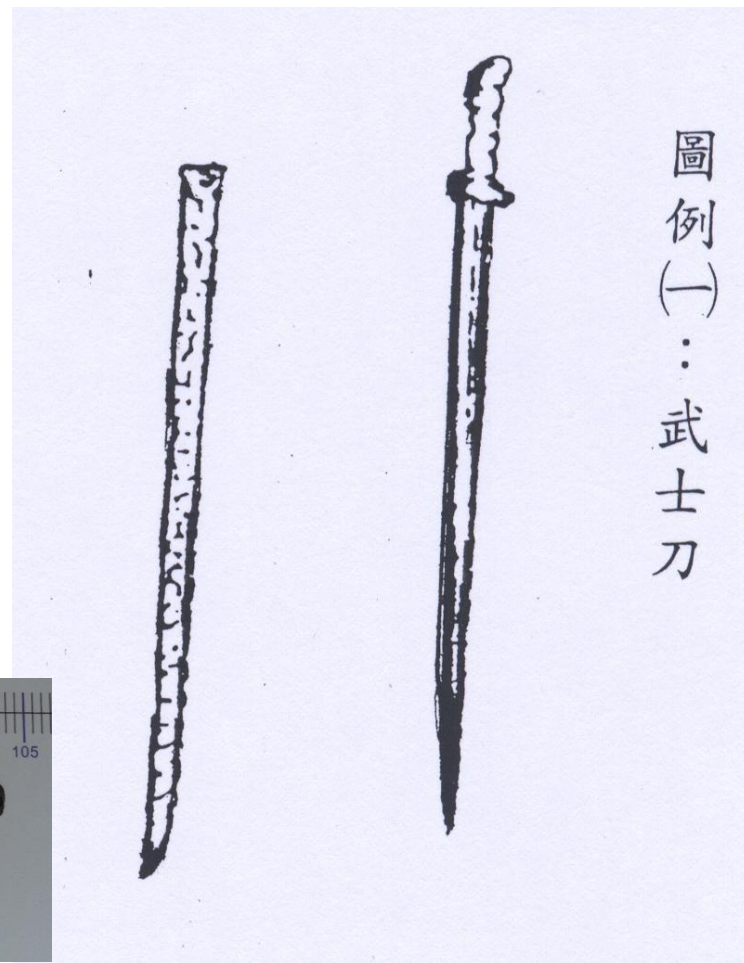

管制刀械與危險刀械宣導簡報

法源依據

- 槍砲彈藥刀械管制條例
- 槍砲彈藥刀械許可及管理辦法

管制刀械種類(共12種)

- 槍砲彈藥刀械管制條例§4-1-3：
刀械：指武士刀、手杖刀、鴛鴦刀、手指虎、鋼(鐵)鞭、扁鑽、匕首(各如附圖例式)及其他經中央主管機關公告查禁，非供正當使用具有殺傷力之刀械。
- 內政部90年11月20日台(90)內警字第9081482號公告：
各類型鏢刀、非農用掃刀、鋼筆刀、蛇刀、十字弓等五種刀械，非經本部許可，不得製造、販賣、運輸、轉讓、出租、出借或持有。

武士刀

- 外型似長刀，刀刃長短不一，手把稍長，可供雙手握用

手杖刀

- 形如拐杖，分為二段，上半段裝刀刃，下半段為刀鞘，二段連接處裝置卡榫，抽出刀刃即為長刀

鴛鴦刀

- 兩把利刃互相插入手把時如一木棒，雙手拉開即成兩把利刃

圖例(三)：
鴛鴦刀

手指虎

- 又稱鐵拳頭，金屬塊製成，中有四孔或單孔以便手指套入使用

鋼 (鐵) 鞭

- 用多數不同類形鐵圈互相套扣而成

圖例(五)：鋼(鐵)鞭

扁鑽

- 刀刃為三角形，兩面開鋒，柄稍長，末端成圓圈

匕首

- 為最短小之劍，刀刃兩面開鋒且相稱