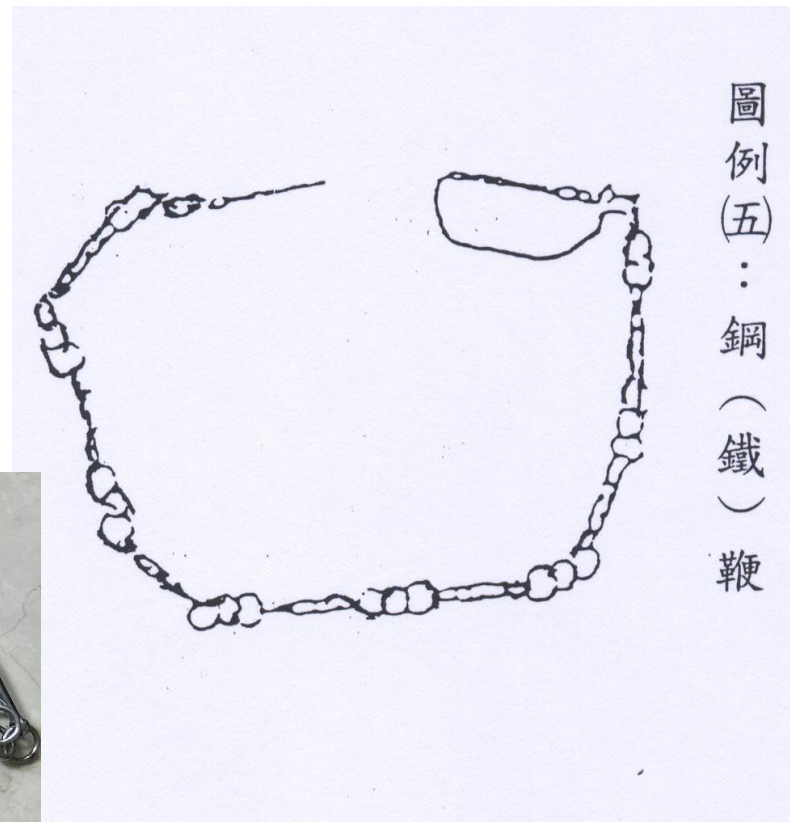

武士刀

- 外型似長刀，刀刃長短不一，手把稍長，可供雙手握用

手杖刀

- 形如拐杖，分為二段，上半段裝刀刃，下半段為刀鞘，二段連接處裝置卡榫，抽出刀刃即為長刀

鴛鴦刀

- 兩把利刃互相插入手把時如一木棒，雙手拉開即成兩把利刃

圖例(三)：
鴛鴦刀

手指虎

- 又稱鐵拳頭，金屬塊製成，中有四孔或單孔以便手指套入使用

鋼 (鐵) 鞭

- 用多數不同類形鐵圈互相套扣而成

圖例(五)：鋼(鐵)鞭

扁鑽

- 刀刃為三角形，兩面開鋒，柄稍長，末端成圓圈

匕首

- 為最短小之劍，刀刃兩面開鋒且相稱