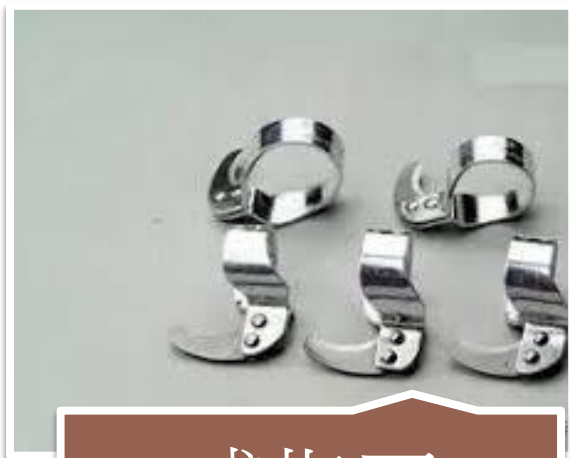

其他常見危險刀械

戒指刀