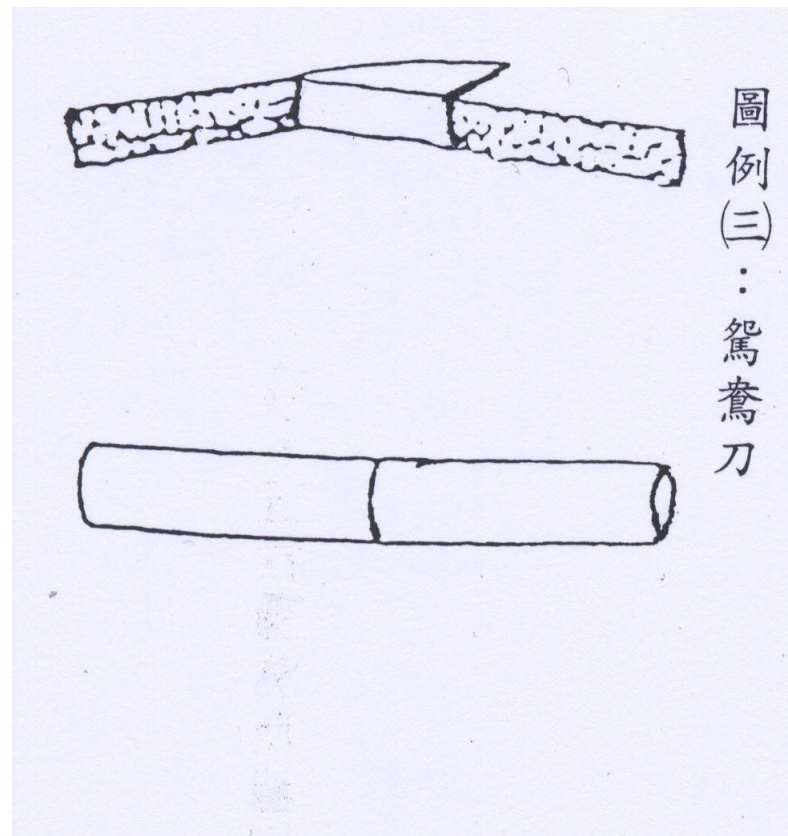

武士刀

- 外型似長刀，刀刃長短不一，手把稍長，可供雙手握用

手杖刀

- 形如拐杖，分為二段，上半段裝刀刃，下半段為刀鞘，二段連接處裝置卡榫，抽出刀刃即為長刀

鴛鴦刀

- 兩把利刃互相插入手把時如一木棒，雙手拉開即成兩把利刃

圖例(三)：
鴛鴦刀

手指虎

- 又稱鐵拳頭，金屬塊製成，中有四孔或單孔以便手指套入使用

鋼 (鐵) 鞭

- 用多數不同類形鐵圈互相套扣而成

圖例(五)：鋼(鐵)鞭

扁鑽

- 刀刃為三角形，兩面開鋒，柄稍長，末端成圓圈

匕首

- 為最短小之劍，刀刃兩面開鋒且相稱