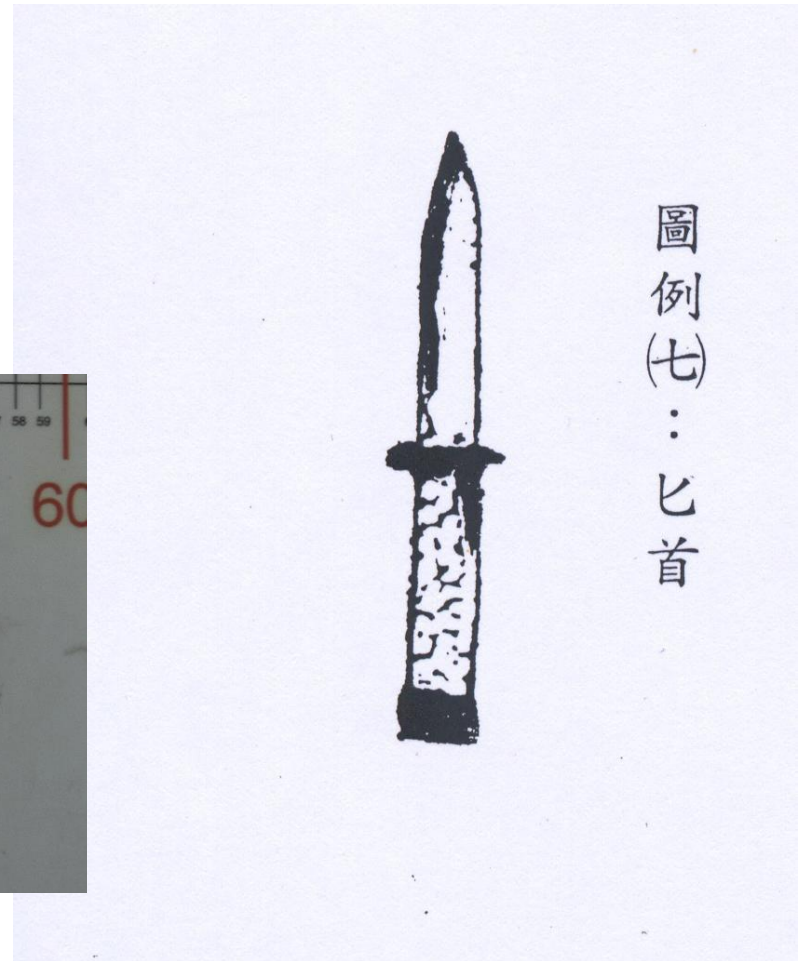

武士刀

- 外型似長刀，刀刃長短不一，手把稍長，可供雙手握用

手杖刀

- 形如拐杖，分為二段，上半段裝刀刃，下半段為刀鞘，二段連接處裝置卡榫，抽出刀刃即為長刀

鴛鴦刀

- 兩把利刃互相插入手把時如一木棒，雙手拉開即成兩把利刃

圖例(三)：
鴛鴦刀

手指虎

- 又稱鐵拳頭，金屬塊製成，中有四孔或單孔以便手指套入使用

鋼 (鐵) 鞭

- 用多數不同類形鐵圈互相套扣而成

圖例(五)：鋼(鐵)鞭

扁鑽

- 刀刃為三角形，兩面開鋒，柄稍長，末端成圓圈

匕首

- 為最短小之劍，刀刃兩面開鋒且相稱