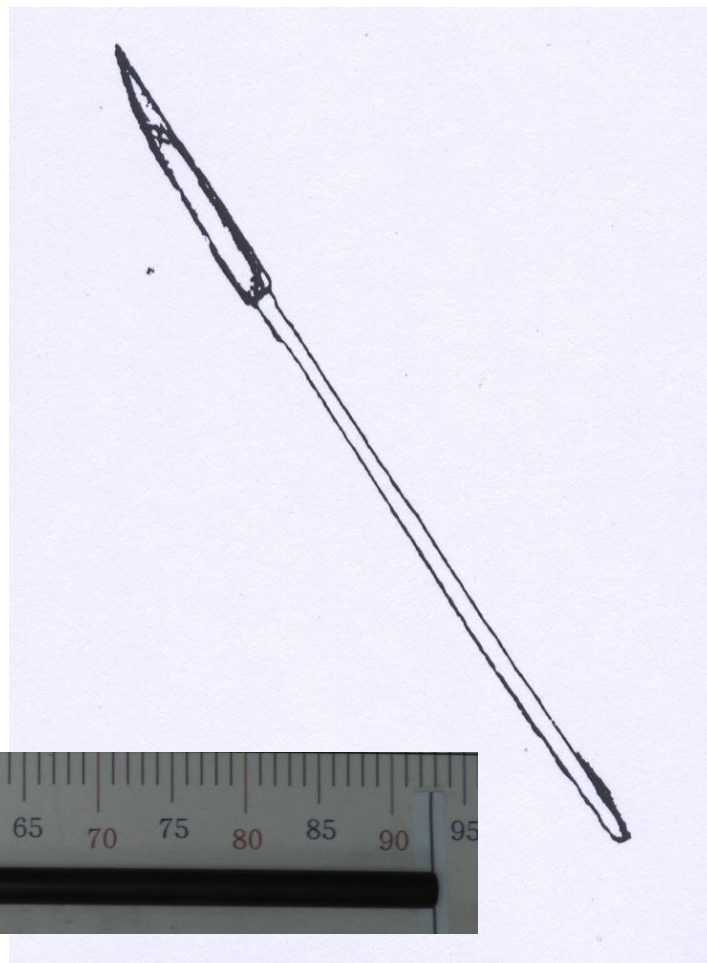

非農用掃刀

- 外形似長刀，其刀柄加長，與農用掃刀（刀尖向開鋒面內彎）迥然不同