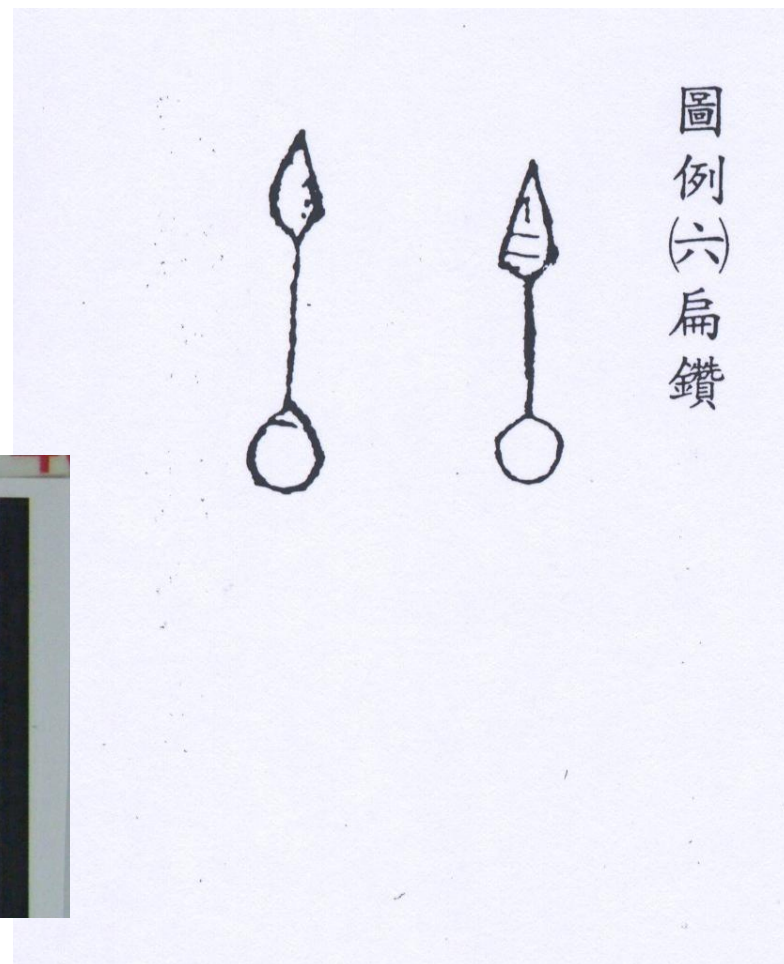

武士刀

- 外型似長刀，刀刃長短不一，手把稍長，可供雙手握用

手杖刀

- 形如拐杖，分為二段，上半段裝刀刃，下半段為刀鞘，二段連接處裝置卡榫，抽出刀刃即為長刀

鴛鴦刀

- 兩把利刃互相插入手把時如一木棒，雙手拉開即成兩把利刃

圖例(三)：
鴛鴦刀

手指虎

- 又稱鐵拳頭，金屬塊製成，中有四孔或單孔以便手指套入使用

鋼 (鐵) 鞭

- 用多數不同類形鐵圈互相套扣而成

圖例(五)：鋼(鐵)鞭

扁鑽

- 刀刃為三角形，兩面開鋒，柄稍長，末端成圓圈

匕首

- 為最短小之劍，刀刃兩面開鋒且相稱