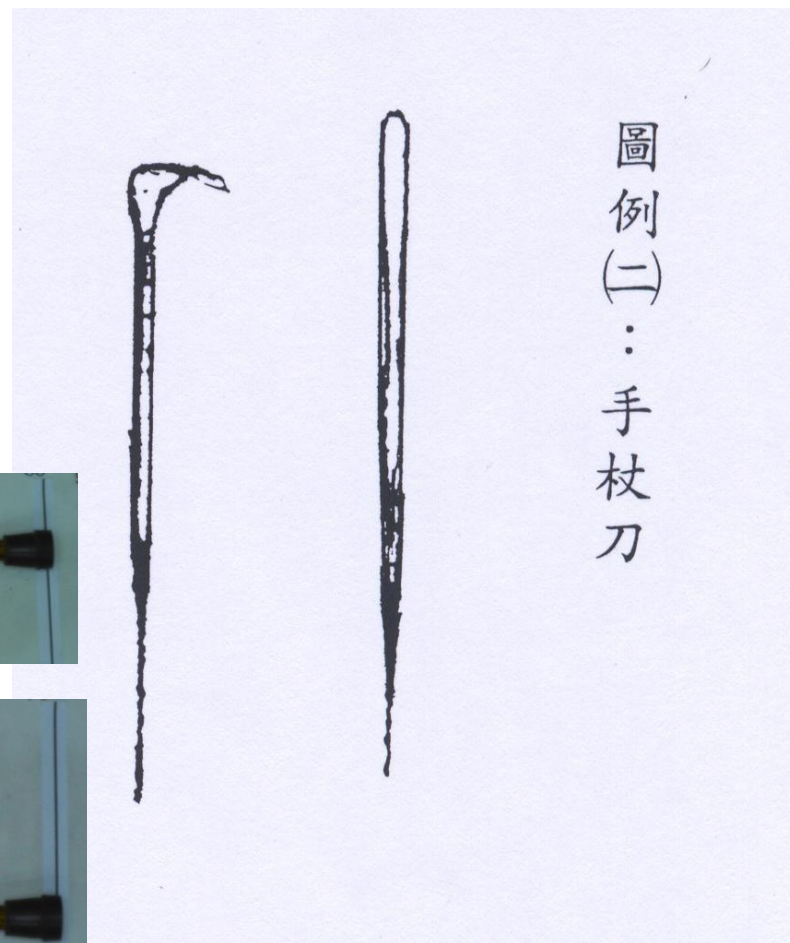

管制刀械與危險刀械宣導簡報

法源依據

- 槍砲彈藥刀械管制條例
- 槍砲彈藥刀械許可及管理辦法

管制刀械種類(共12種)

- 槍砲彈藥刀械管制條例§4-1-3：
刀械：指武士刀、手杖刀、鴛鴦刀、手指虎、鋼(鐵)鞭、扁鑽、匕首(各如附圖例式)及其他經中央主管機關公告查禁，非供正當使用具有殺傷力之刀械。
- 內政部90年11月20日台(90)內警字第9081482號公告：
各類型鏢刀、非農用掃刀、鋼筆刀、蛇刀、十字弓等五種刀械，非經本部許可，不得製造、販賣、運輸、轉讓、出租、出借或持有。

武士刀

- 外型似長刀，刀刃長短不一，手把稍長，可供雙手握用

手杖刀

- 形如拐杖，分為二段，上半段裝刀刃，下半段為刀鞘，二段連接處裝置卡榫，抽出刀刃即為長刀

鴛鴦刀

- 兩把利刃互相插入手把時如一木棒，雙手拉開即成兩把利刃

圖例(三)：
鴛鴦刀

手指虎

- 又稱鐵拳頭，金屬塊製成，中有四孔或單孔以便手指套入使用

鋼 (鐵) 鞭

- 用多數不同類形鐵圈互相套扣而成

圖例(五)：鋼(鐵)鞭

扁鑽

- 刀刃為三角形，兩面開鋒，柄稍長，末端成圓圈

匕首

- 為最短小之劍，刀刃兩面開鋒且相稱