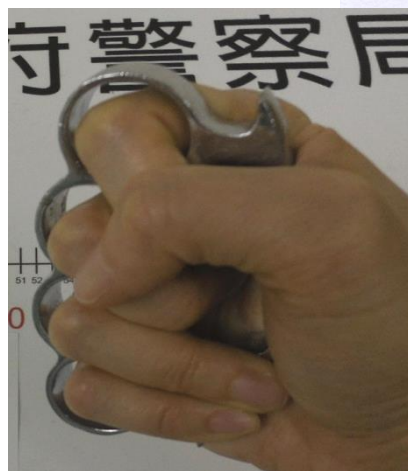

管制刀械與危險刀械宣導簡報

法源依據

- 槍砲彈藥刀械管制條例
- 槍砲彈藥刀械許可及管理辦法

管制刀械種類(共12種)

- 槍砲彈藥刀械管制條例§4-1-3：
刀械：指武士刀、手杖刀、鴛鴦刀、手指虎、鋼(鐵)鞭、扁鑽、匕首(各如附圖例式)及其他經中央主管機關公告查禁，非供正當使用具有殺傷力之刀械。
- 內政部90年11月20日台(90)內警字第9081482號公告：
各類型鏢刀、非農用掃刀、鋼筆刀、蛇刀、十字弓等五種刀械，非經本部許可，不得製造、販賣、運輸、轉讓、出租、出借或持有。

武士刀

- 外型似長刀，刀刃長短不一，手把稍長，可供雙手握用

手杖刀

- 形如拐杖，分為二段，上半段裝刀刃，下半段為刀鞘，二段連接處裝置卡榫，抽出刀刃即為長刀

鴛鴦刀

- 兩把利刃互相插入手把時如一木棒，雙手拉開即成兩把利刃

圖例(三)：
鴛鴦刀

手指虎

- 又稱鐵拳頭，金屬塊製成，中有四孔或單孔以便手指套入使用

鋼 (鐵) 鞭

- 用多數不同類形鐵圈互相套扣而成

圖例(五)：鋼(鐵)鞭

扁鑽

- 刀刃為三角形，兩面開鋒，柄稍長，末端成圓圈

匕首

- 為最短小之劍，刀刃兩面開鋒且相稱