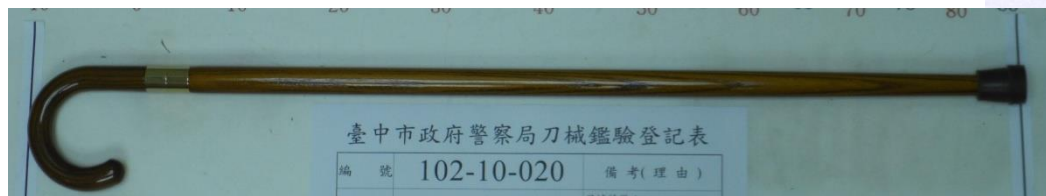

管制刀械與危險刀械宣導簡報

法源依據

- 槍砲彈藥刀械管制條例
- 槍砲彈藥刀械許可及管理辦法

管制刀械種類(共12種)

- 槍砲彈藥刀械管制條例§4-1-3：
刀械：指武士刀、手杖刀、鴛鴦刀、手指虎、鋼(鐵)鞭、扁鑽、匕首(各如附圖例式)及其他經中央主管機關公告查禁，非供正當使用具有殺傷力之刀械。
- 內政部90年11月20日台(90)內警字第9081482號公告：
各類型鏢刀、非農用掃刀、鋼筆刀、蛇刀、十字弓等五種刀械，非經本部許可，不得製造、販賣、運輸、轉讓、出租、出借或持有。

武士刀

- 外型似長刀，刀刃長短不一，手把稍長，可供雙手握用

手杖刀

- 形如拐杖，分為二段，上半段裝刀刃，下半段為刀鞘，二段連接處裝置卡榫，抽出刀刃即為長刀

鴛鴦刀

- 兩把利刃互相插入手把時如一木棒，雙手拉開即成兩把利刃

圖例(三)：
鴛鴦刀

手指虎

- 又稱鐵拳頭，金屬塊製成，中有四孔或單孔以便手指套入使用

鋼 (鐵) 鞭

- 用多數不同類形鐵圈互相套扣而成

圖例(五)：鋼(鐵)鞭

扁鑽

- 刀刃為三角形，兩面開鋒，柄稍長，末端成圓圈

匕首

- 為最短小之劍，刀刃兩面開鋒且相稱